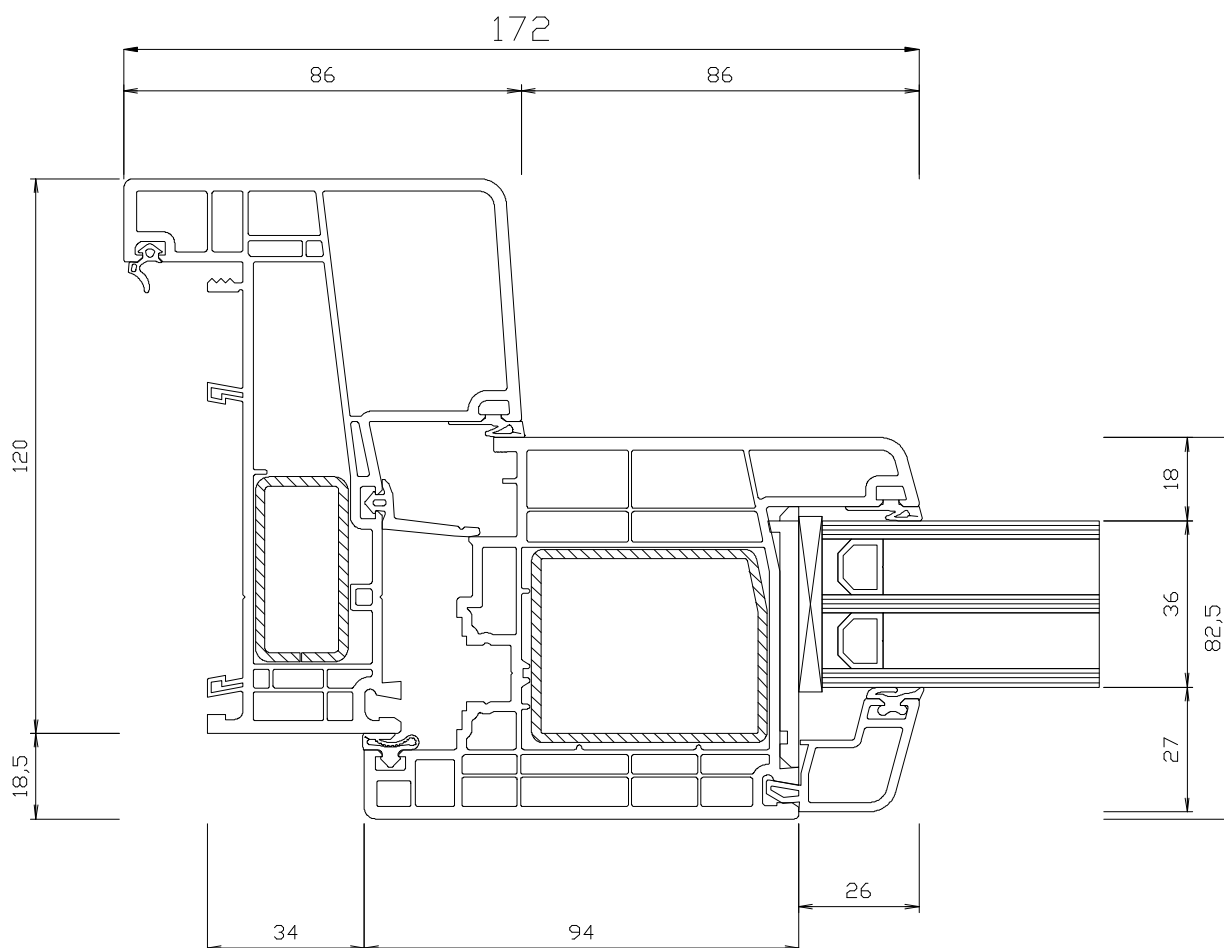

ZIJSTIJL MET NAAR BINNEN DRAAIENDE DEUR

 Technische doorsnede

Aan deze detailleringen kunnen geen rechten worden ontleend.

Kenmerken

Kamersysteem:	6 & 5 kamersysteem
U-frame waarde:	1.0 W/m ² .K
Middendichting:	Ja
Hoekverbindingen:	Verstek HVL Dubbel HVL
Structuur & kleur:	glad houtnerffolies Realwood folies

Gealan S9000 NL Kubus

Het verdiept kubus gevormde profiel is een alternatief voor het verdiept NL Plus systeem. De klassieke Nederlandse houten kozijnen look, maar dan iets hoekiger en moderner qua uitstraling.