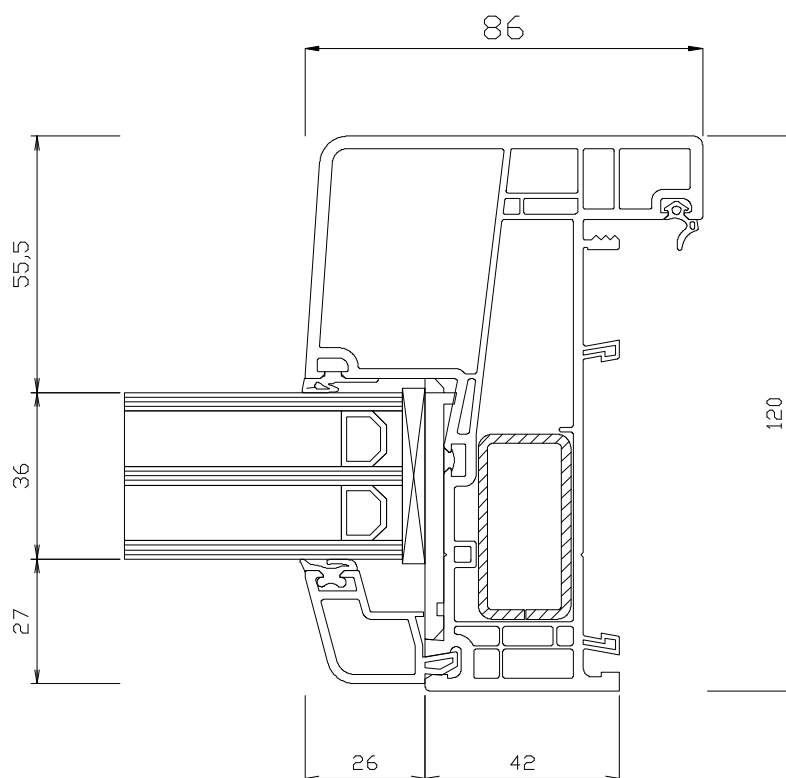

Aan deze detailleringen kunnen geen rechten worden ontleend.

Kenmerken

Kamersysteem:	6 & 5 kamersysteem
U-frame waarde:	1.0 W/m ² .K
Middendichting:	Ja
Hoekverbindingen:	Verstek HVL Dubbel HVL
Structuur & kleur:	glad houtnerffolies Realwood folies

Gealan S9000 NL Kubus

Het verdiept kubus gevormde profiel is een alternatief voor het verdiept NL Plus systeem. De klassieke Nederlandse houten kozijnen look, maar dan iets hoekiger en moderner qua uitstraling.