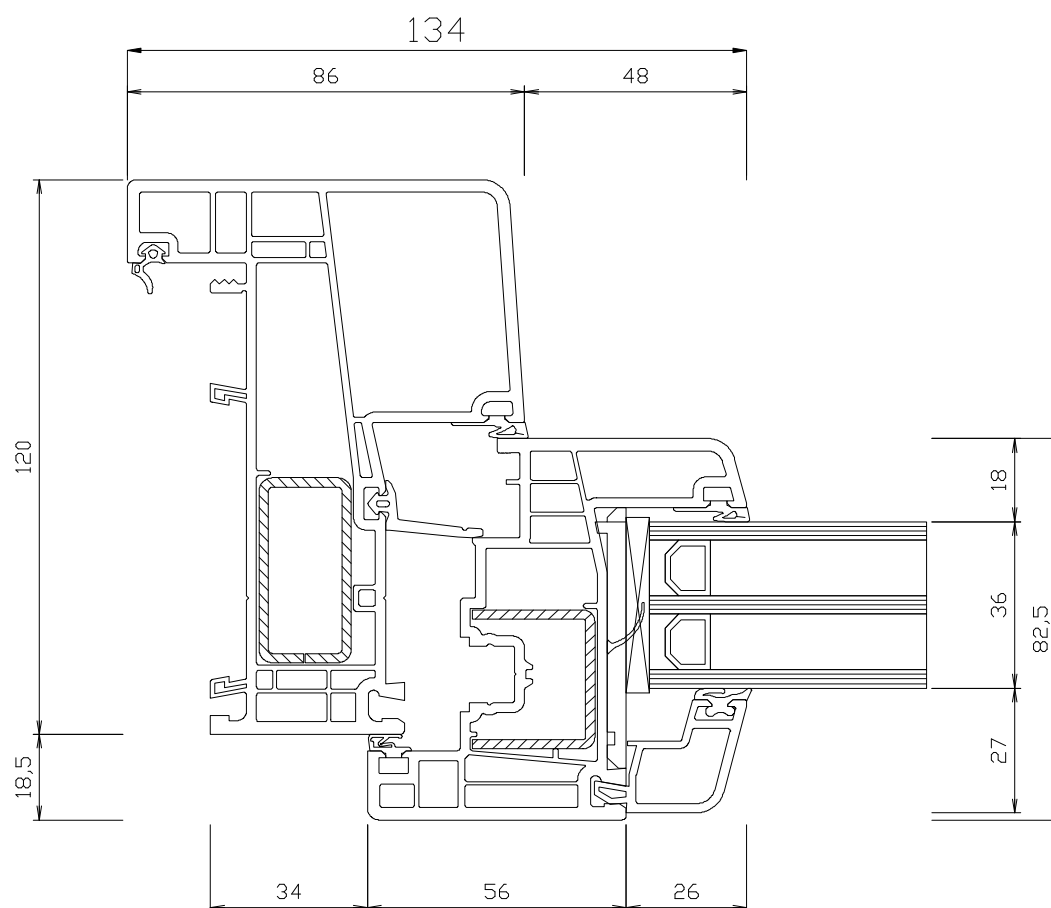

## Kenmerken

|                    |   |
|--------------------|---|
| Kamersysteem:      | 6 & 5 kamersysteem                      |
| U-frame waarde:    | 1.0 W/m <sup>2</sup> .K                 |
| Middendichting:    | Ja                                      |
| Hoekverbindingen:  | Verstek   HVL   Dubbel HVL              |
| Structuur & kleur: | glad   houtnerffolies   Realwood folies |