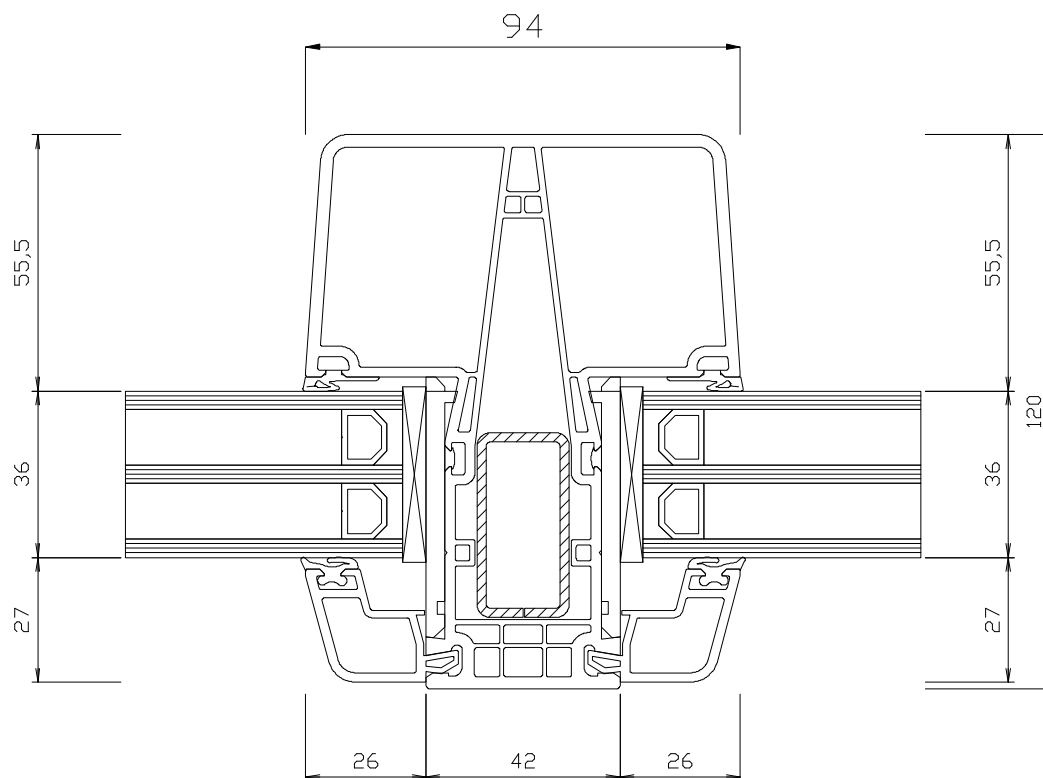

Aan deze detailleringen kunnen geen rechten worden ontleend.

Kenmerken

Kamersysteem:	6 & 5 kamersysteem
U-frame waarde:	1.0 W/m ² .K
Middendichting:	Ja
Hoekverbindingen:	Verstek HVL Dubbel HVL
Structuur & kleur:	glad houtnerffolies Realwood folies

Gealan S9000 NL Kubus

Het verdiept kubus gevormde profiel is een alternatief voor het verdiept NL Plus systeem. De klassieke Nederlandse houten kozijnen look, maar dan iets hoekiger en moderner qua uitstraling.