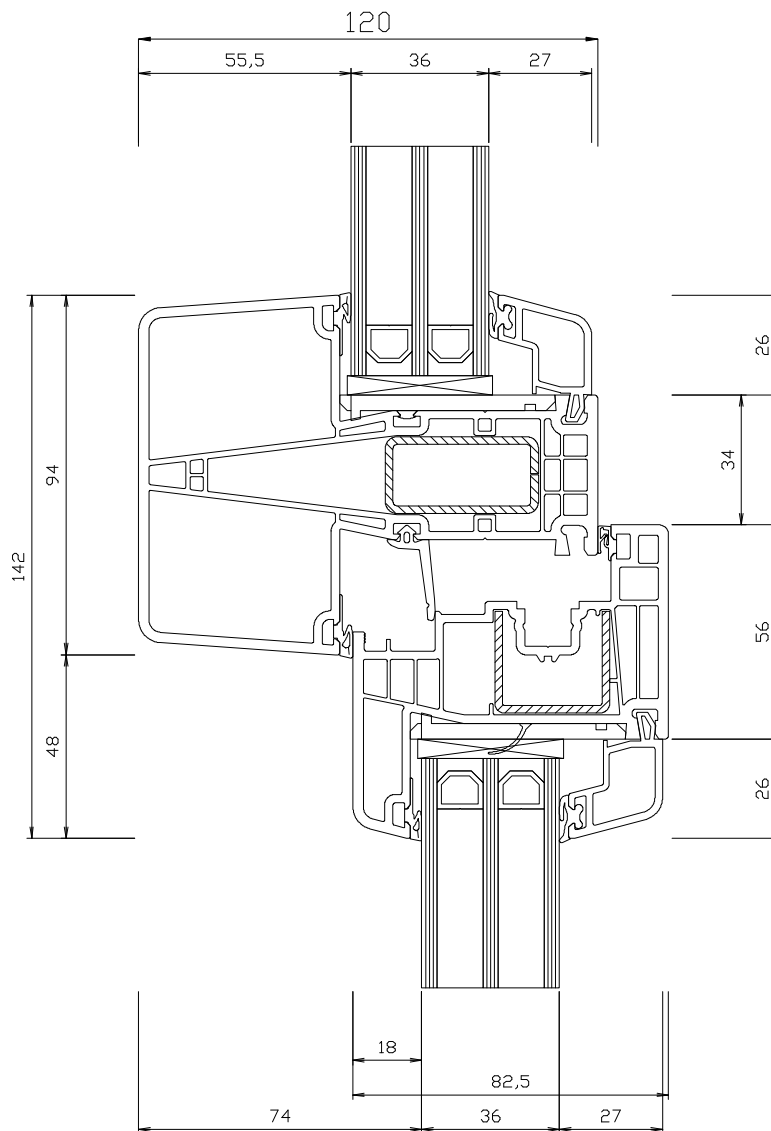

TUSSENDORPEL/STIJL MET RAAMDDEEL

 Technische doorsnede

Aan deze detailleringen kunnen geen rechten worden ontleend.

Kenmerken

Kamersysteem:	6 & 5 kamersysteem
U-frame waarde:	1.0 W/m ² .K
Middendichting:	Ja
Hoekverbindingen:	Verstek HVL Dubbel HVL
Structuur & kleur:	glad houtnerffolies Realwood folies

Gealan S9000 NL Kubus

Het verdiept kubus gevormde profiel is een alternatief voor het verdiept NL Plus systeem. De klassieke Nederlandse houten kozijnen look, maar dan iets hoekiger en moderner qua uitstraling.