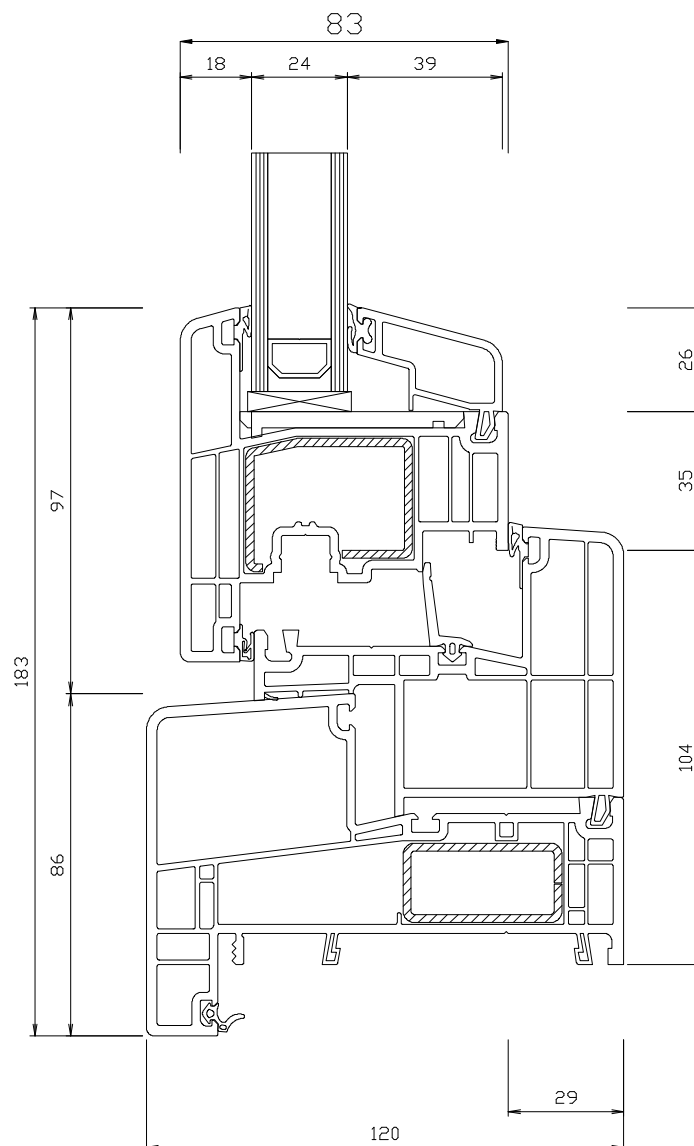

ONDERDORPEL MET NAAR BUITEN DRAAIEND RAAM

 Technische doorsnede

Aan deze detailleringen kunnen geen rechten worden ontleend.

Kenmerken

Kamersysteem:	6 & 5 kamersysteem
U-frame waarde:	1.0 W/m ² .K
Middendichting:	Ja
Hoekverbindingen:	Verstek HVL Dubbel HVL
Structuur & kleur:	glad houtnerffolies Realwood folies

Gealan S9000 NL Kubus

Het verdiept kubus gevormde profiel is een alternatief voor het verdiept NL Plus systeem. De klassieke Nederlandse houten kozijnen look, maar dan iets hoekiger en moderner qua uitstraling.