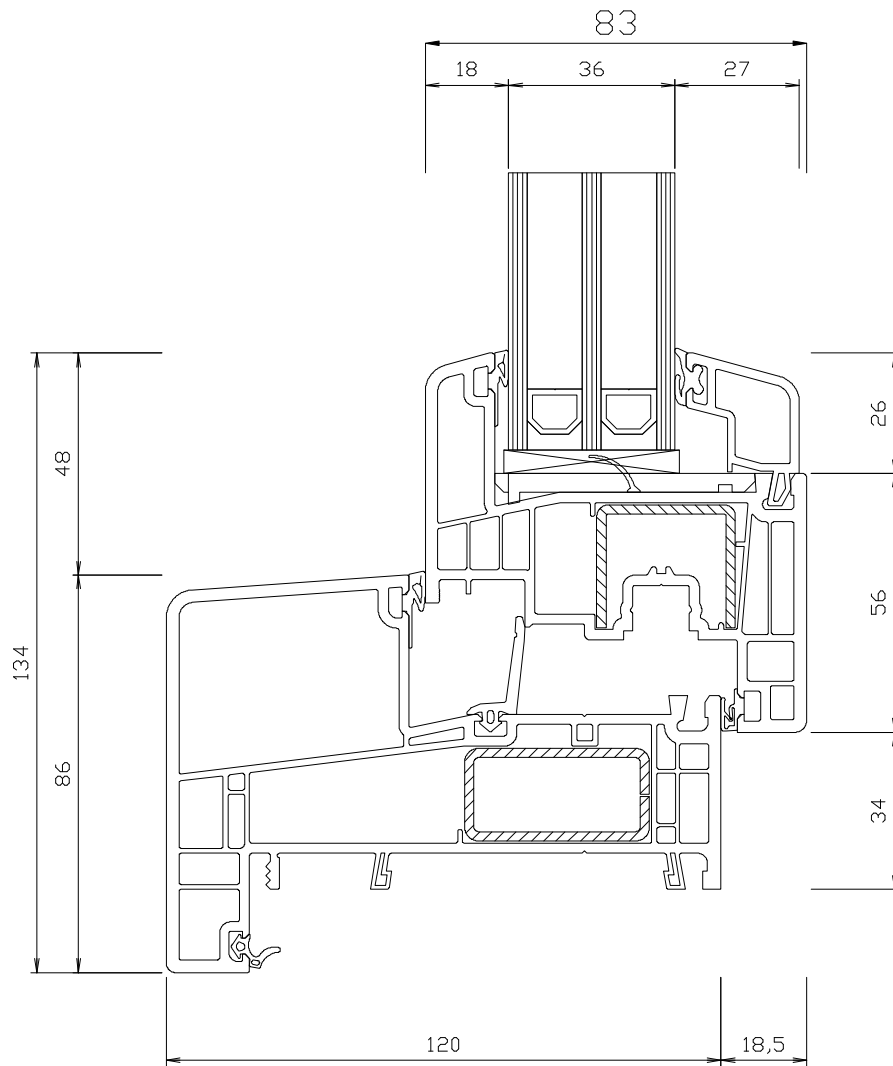

Aan deze detailleringen kunnen geen rechten worden ontleend.

Kenmerken

Kamersysteem:	6 & 5 kamersysteem
U-frame waarde:	1.0 W/m ² .K
Middendichting:	Ja
Hoekverbindingen:	Verstek HVL Dubbel HVL
Structuur & kleur:	glad houtnerffolies Realwood folies

Gealan S9000 NL Kubus

Het verdiept kubus gevormde profiel is een alternatief voor het verdiept NL Plus systeem. De klassieke Nederlandse houten kozijnen look, maar dan iets hoekiger en moderner qua uitstraling.