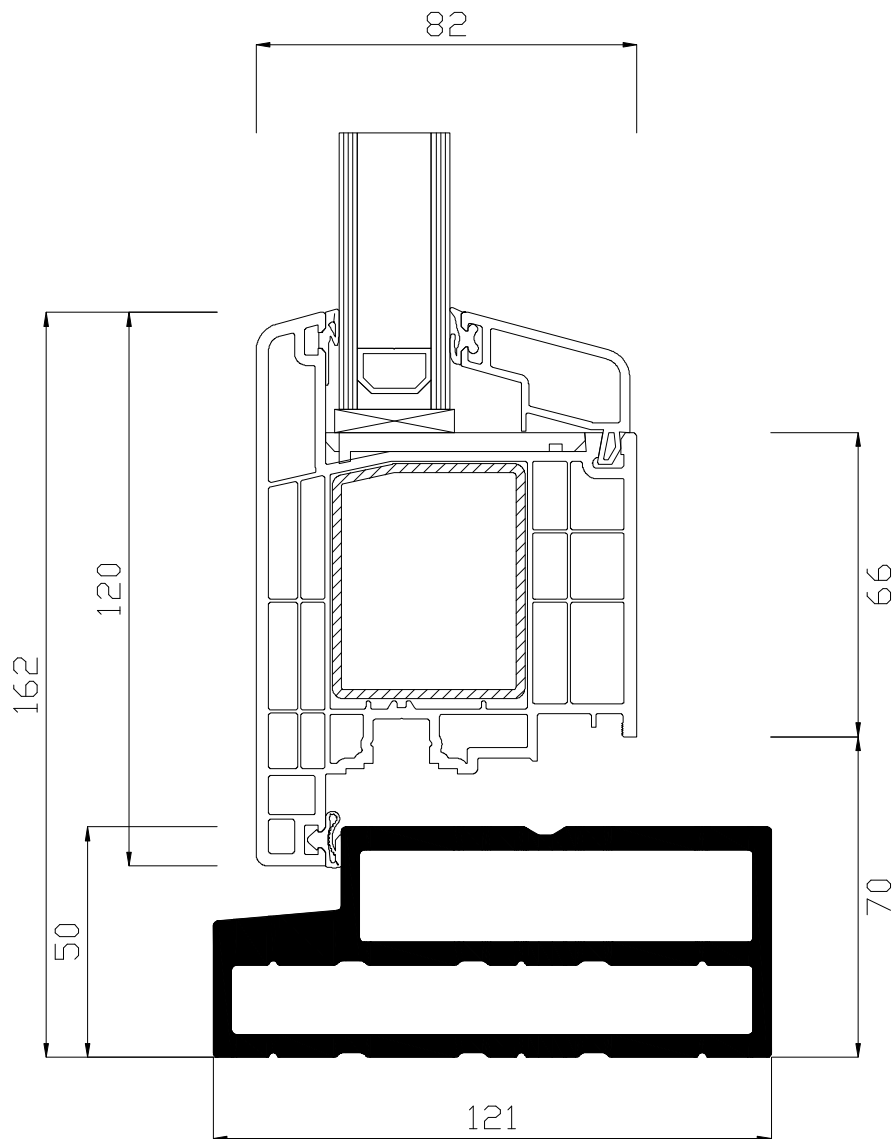

# NAAR BUITEN DRAAIENDE DEUR MET ISC STONE DORPEL

 Technische doorsnede

Aan deze detailleringen kunnen geen rechten worden ontleend.

## Kenmerken

Kamersysteem:	6 & 5 kamersysteem
U-frame waarde:	1.0 W/m <sup>2</sup> .K
Middendichting:	Ja
Hoekverbindingen:	Verstek   HVL   Dubbel HVL
Structuur & kleur:	glad   houtnerffolies   Realwood folies