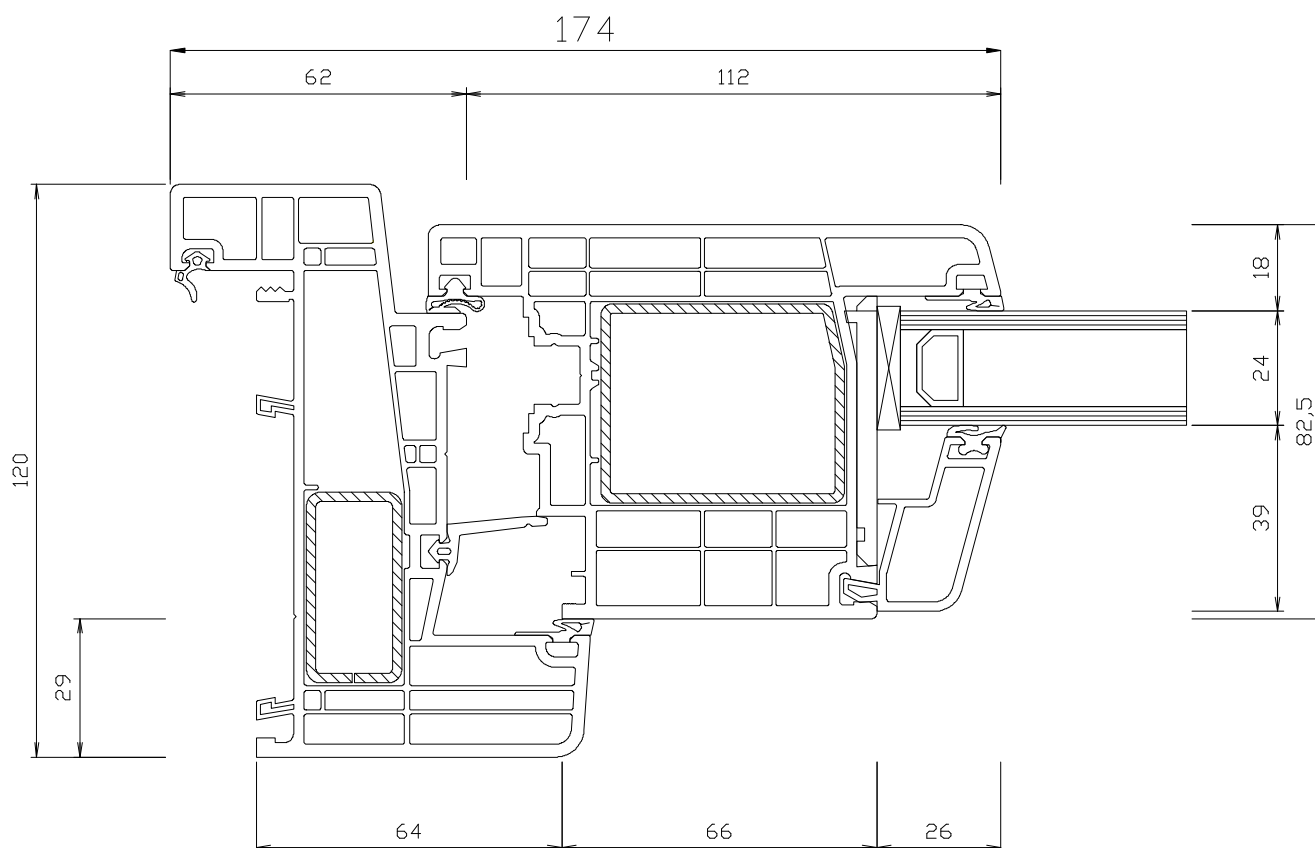

ZIJSTIJL MET DEUR NAAR BUITEN

 Technische doorsnede

Aan deze detailleringen kunnen geen rechten worden ontleend.

Kenmerken

Kamersysteem:	6 & 5 kamersysteem
U-frame waarde:	1.0 W/m ² .K
Middendichting:	Ja
Hoekverbindingen:	Verstek HVL Dubbel HVL
Structuur & kleur:	glad houtnerffolies Realwood folies

Verdiept NL Plus

Dit profiel is verdiept en qua design gebaseerd op de uitstraling van klassieke Nederlandse houten kozijnen.