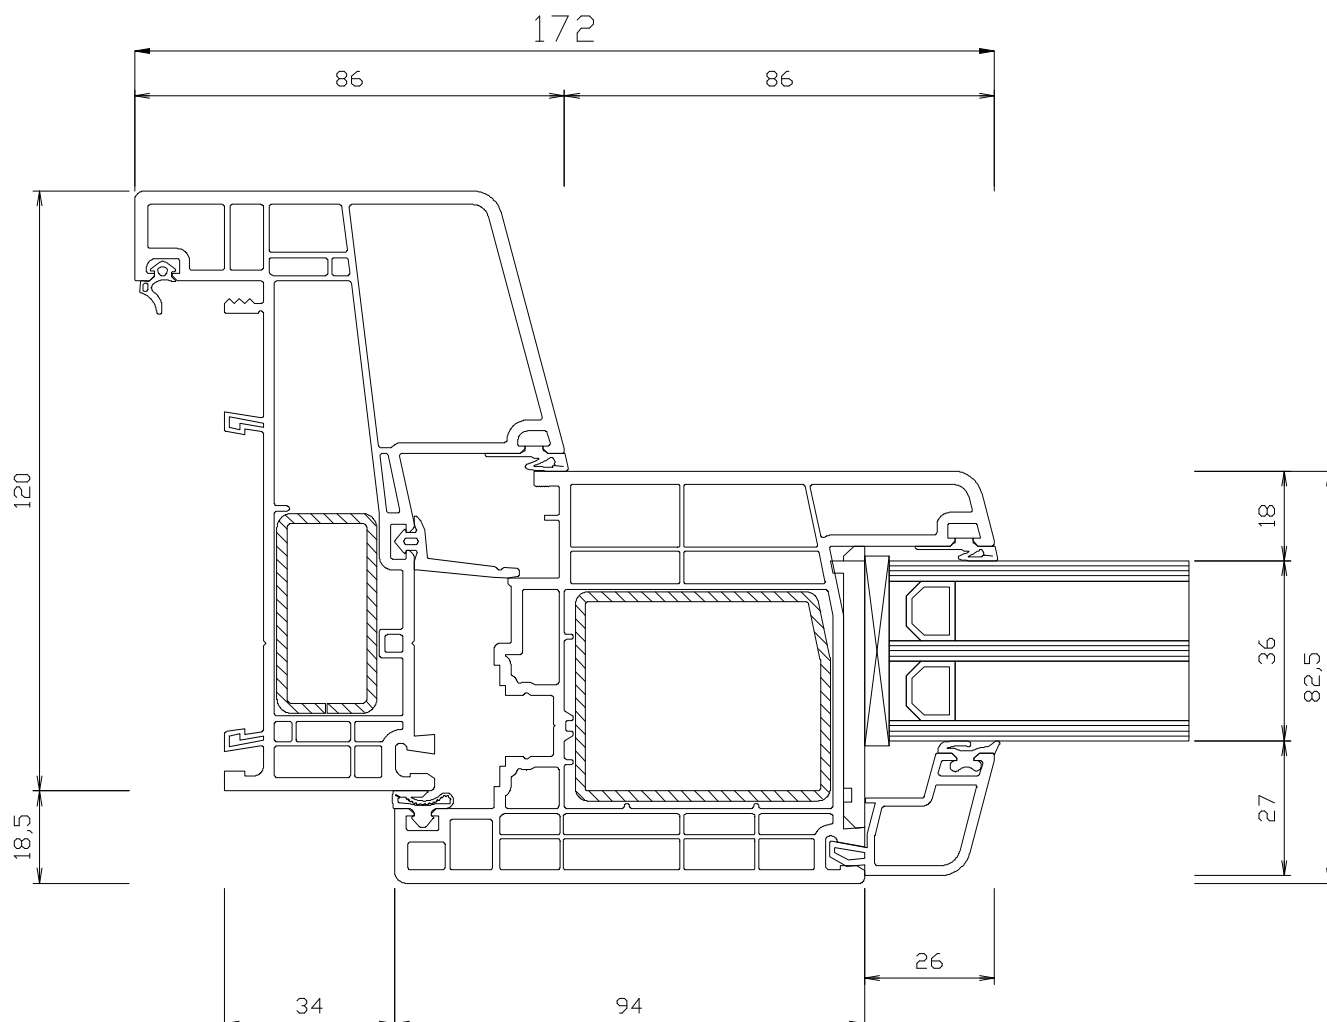

ZIJSTIJL MET DEUR NAAR BINNEN

 Technische doorsnede

Aan deze detailleringen kunnen geen rechten worden ontleend.

Kenmerken

Kamersysteem:	6 & 5 kamersysteem
U-frame waarde:	1.0 W/m ² .K
Middendichting:	Ja
Hoekverbindingen:	Verstek HVL Dubbel HVL
Structuur & kleur:	glad houtnerffolies Realwood folies

Verdiept NL Plus

Dit profiel is verdiept en qua design gebaseerd op de uitstraling van klassieke Nederlandse houten kozijnen.