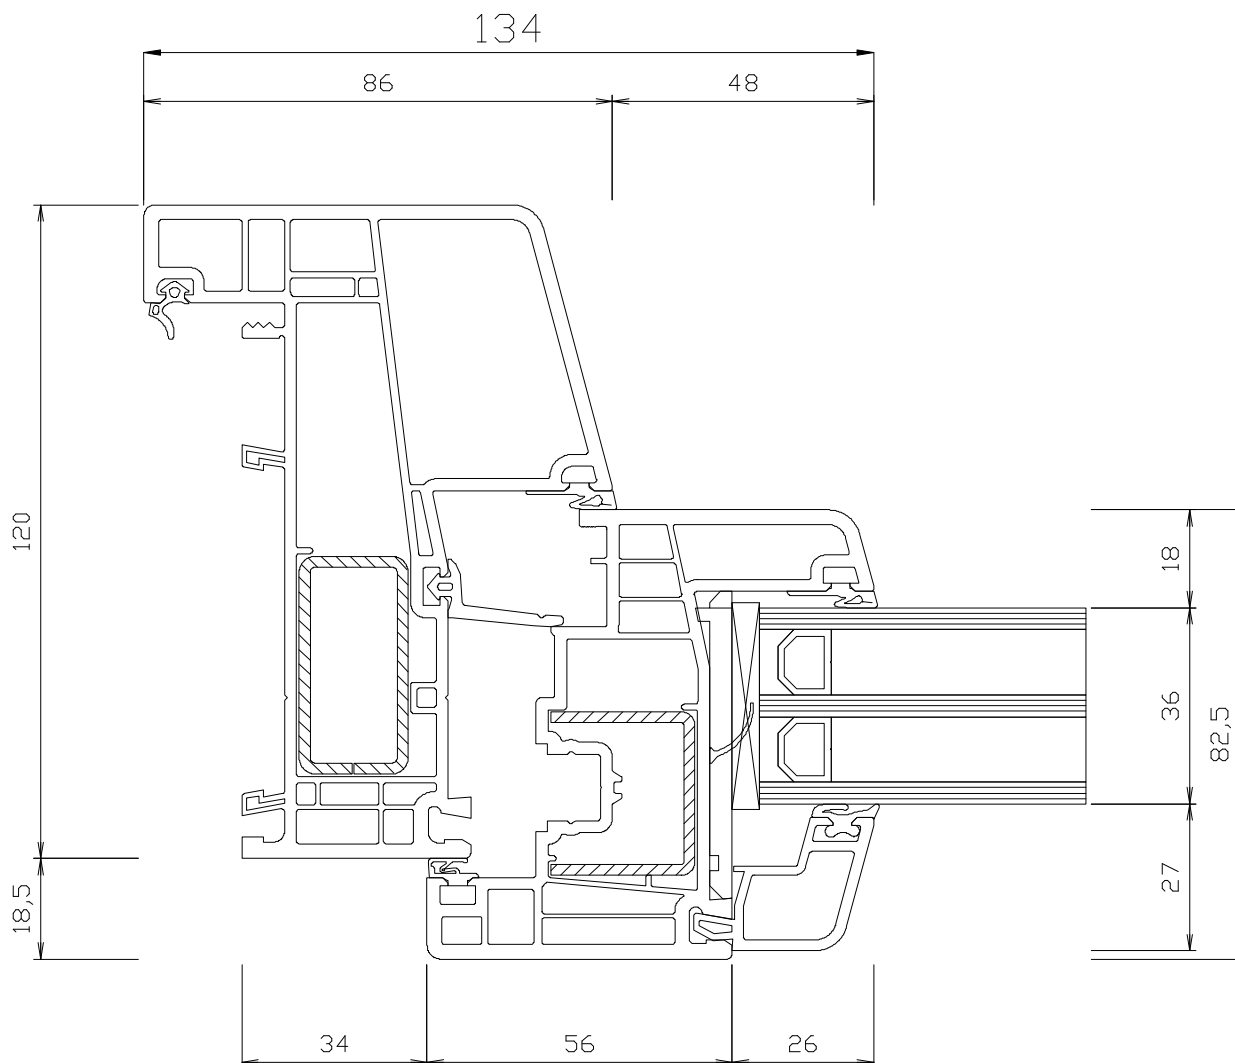

# ZIJDEDETAIL MET RAAMDDEEL

 Technische doorsnede

Aan deze detailleringen kunnen geen rechten worden ontleend.

## Kenmerken

Kamersysteem:	6 & 5 kamersysteem
U-frame waarde:	1.0 W/m <sup>2</sup> .K
Middendichting:	Ja
Hoekverbindingen:	Verstek   HVL   Dubbel HVL
Structuur & kleur:	glad   houtnerffolies   Realwood folies