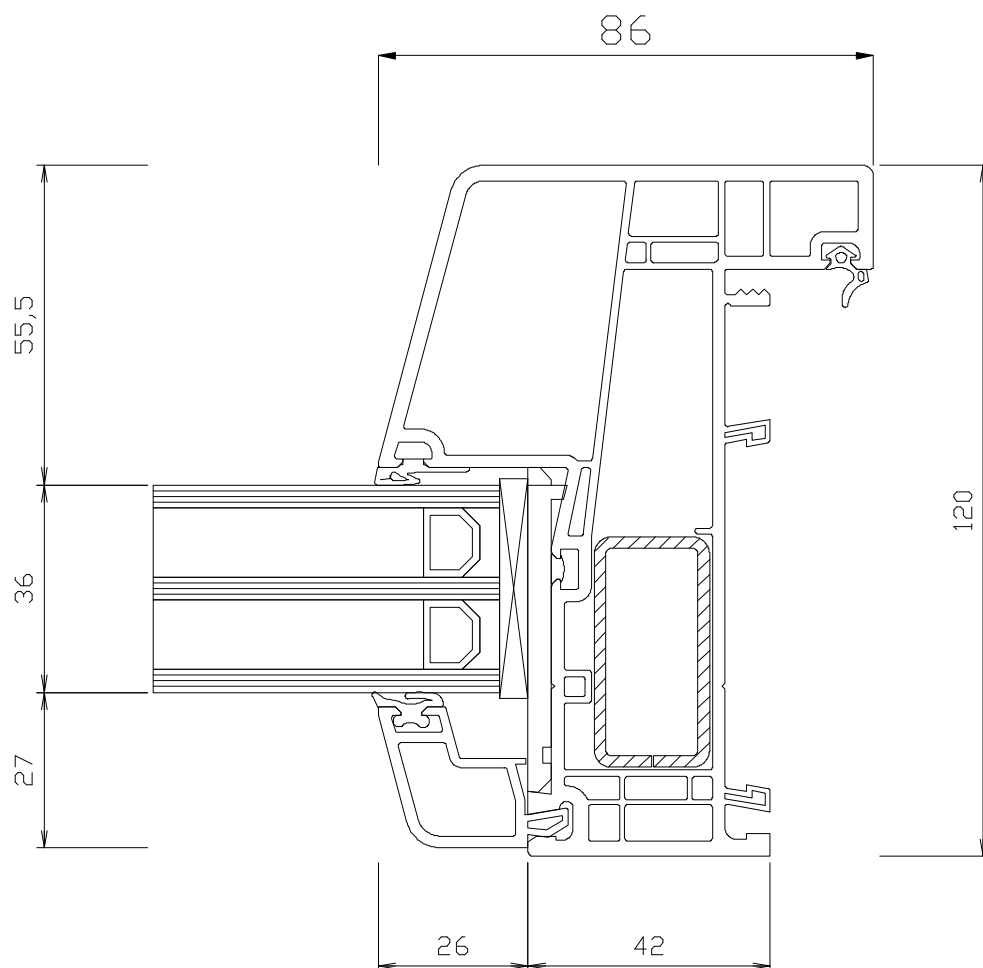

Aan deze detailleringen kunnen geen rechten worden ontleend.

Kenmerken

Kamersysteem:	6 & 5 kamersysteem
U-frame waarde:	1.0 W/m ² .K
Middendichting:	Ja
Hoekverbindingen:	Verstek HVL Dubbel HVL
Structuur & kleur:	glad houtnerffolies Realwood folies

Verdiept NL Plus

Dit profiel is verdiept en qua design gebaseerd op de uitstraling van klassieke Nederlandse houten kozijnen.