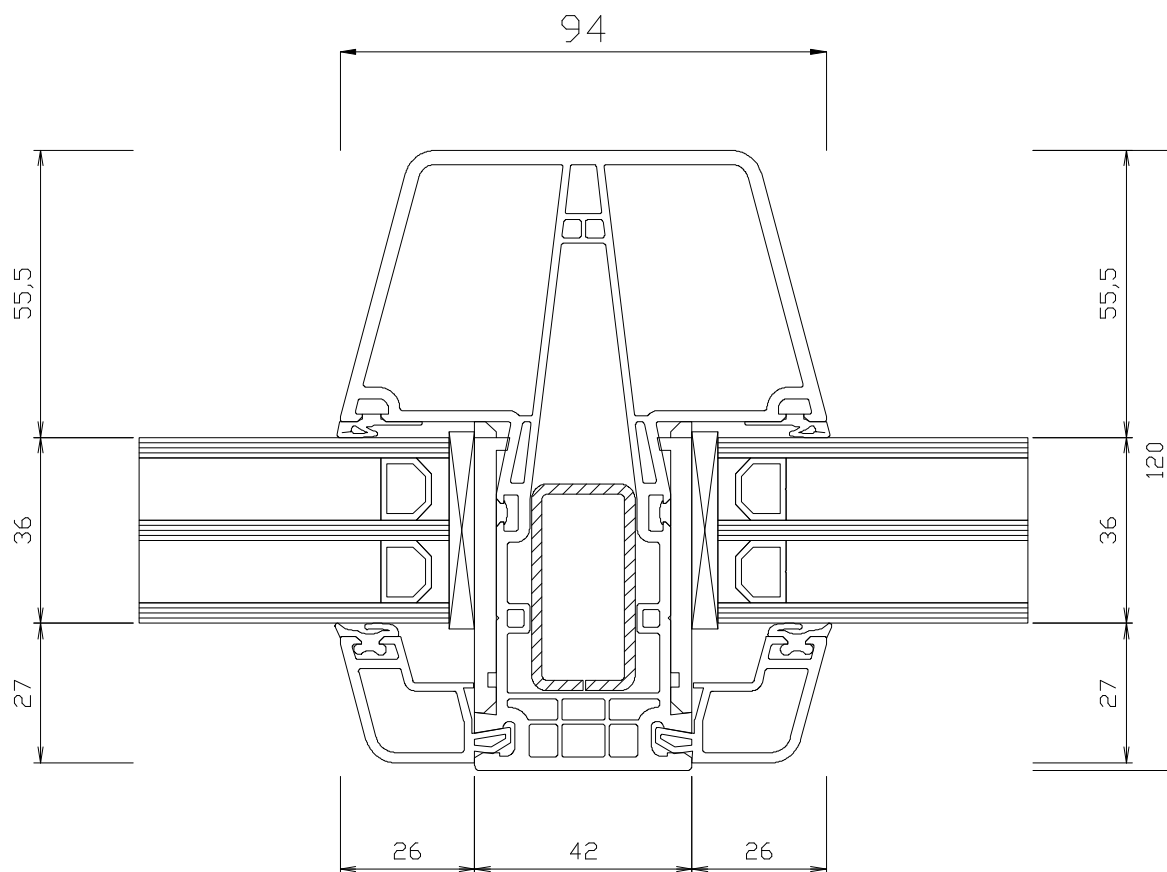

## Kenmerken

Kamersysteem:	6 & 5 kamersysteem
U-frame waarde:	1.0 W/m <sup>2</sup> .K
Middendichting:	Ja
Hoekverbindingen:	Verstek   HVL   Dubbel HVL
Structuur & kleur:	glad   houtnerffolies   Realwood folies