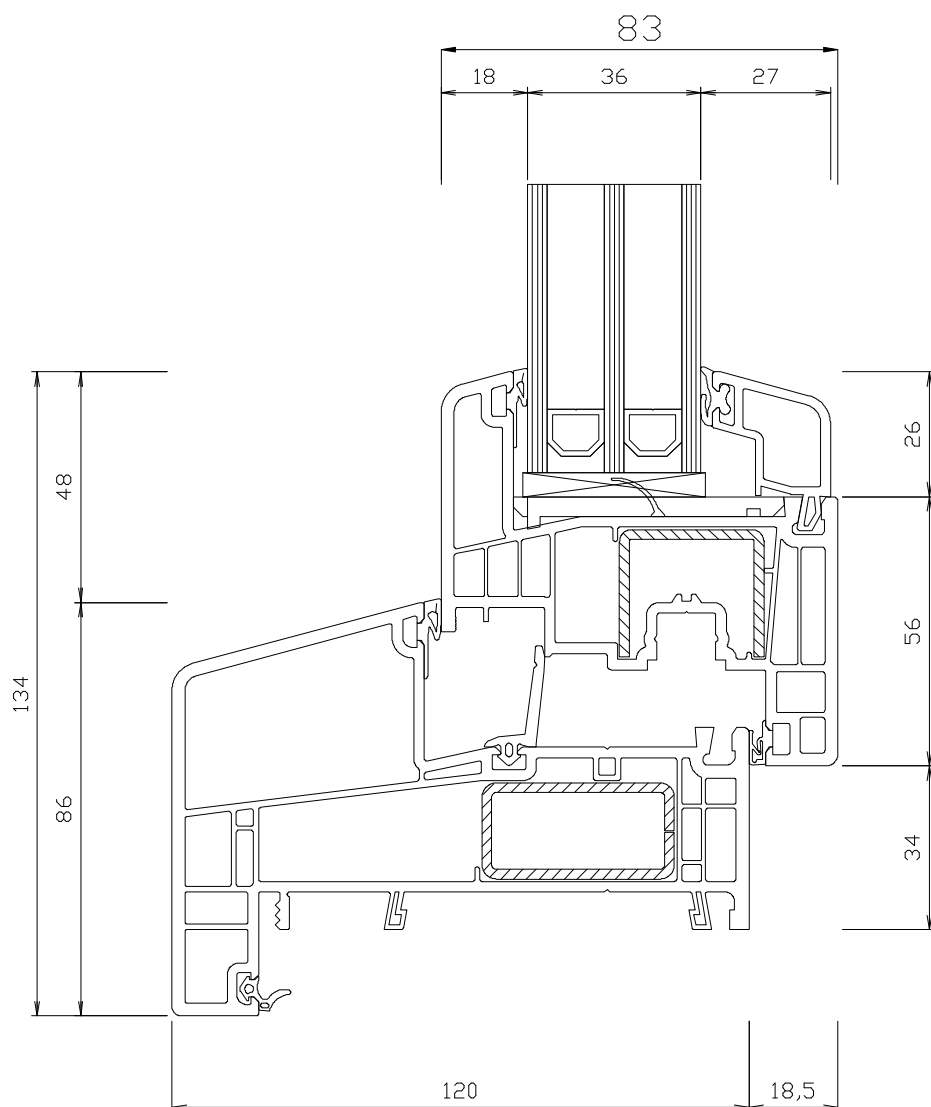

Aan deze detailleringen kunnen geen rechten worden ontleend.

Kenmerken

Kamersysteem:	6 & 5 kamersysteem
U-frame waarde:	1.0 W/m ² .K
Middendichting:	Ja
Hoekverbindingen:	Verstek HVL Dubbel HVL
Structuur & kleur:	glad houtnerffolies Realwood folies

Verdiept NL Plus

Dit profiel is verdiept en qua design gebaseerd op de uitstraling van klassieke Nederlandse houten kozijnen.