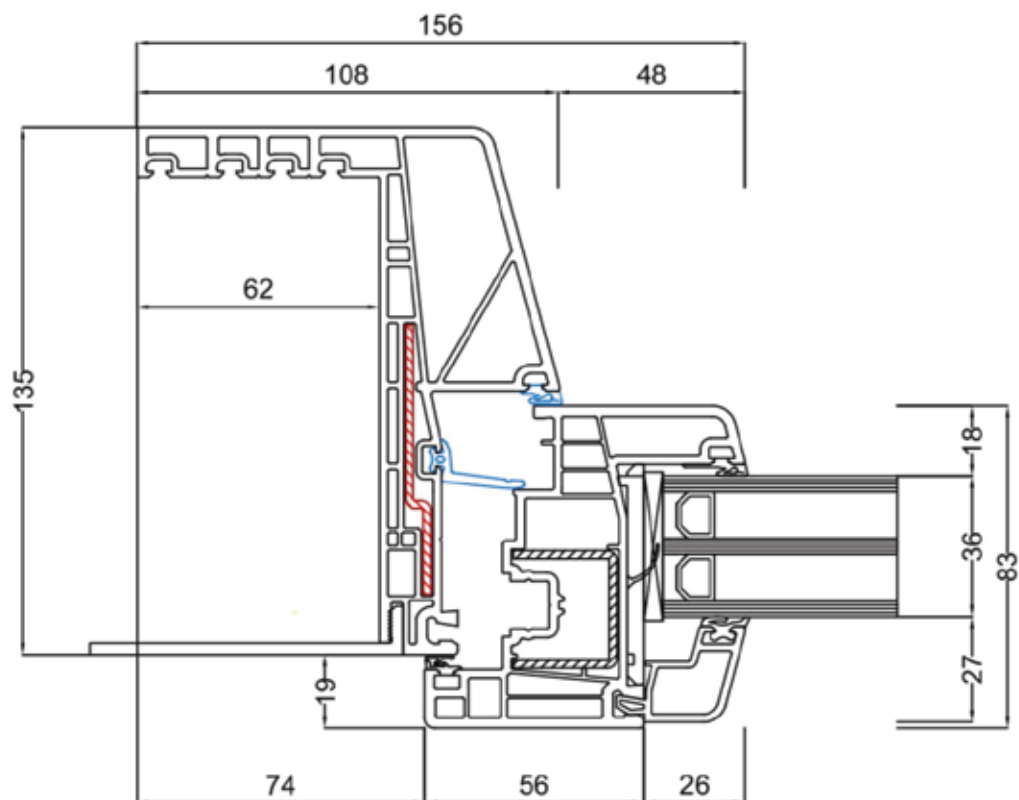

## Kenmerken

Profiel producent:	Gealan
U-frame waarde:	1.2 W/m <sup>2</sup> .K
Middendichting:	Ja
Hoekverbindingen:	Verstek   HVL
Structuur & kleur:	glad   houtnerffolies   Realwood folies
Binnenafwerking:	inclusief afwerkprofiel voor binnen