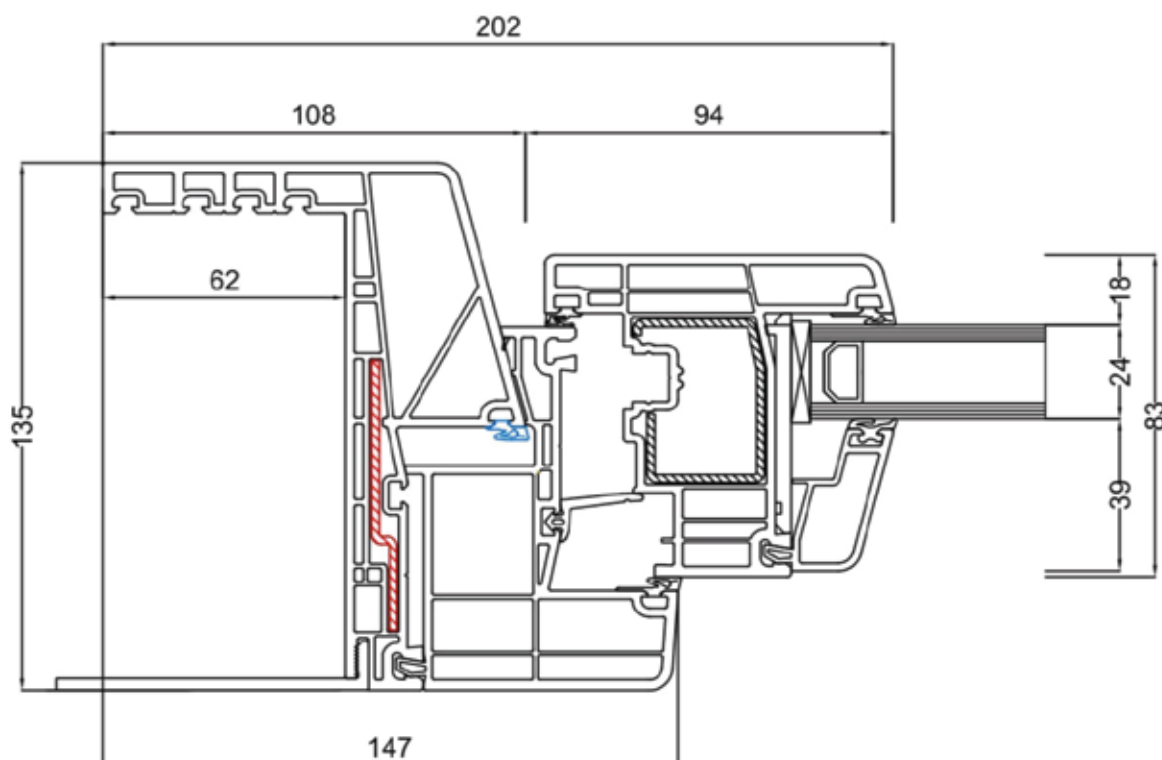

ZIJ- EN BOVENDETAIL MET NAAR BUITEN DRAAIEND RAAM

 Technische doorsnede

Aan deze detailleringen kunnen geen rechten worden ontleend.

Kenmerken

Profiel producent:	Gealan
U-frame waarde:	1.2 W/m ² .K
Middendichting:	Ja
Hoekverbindingen:	Verstek HVL
Structuur & kleur:	glad houtnerffolies Realwood folies
Binnenafwerking:	inclusief afwerkprofiel voor binnen