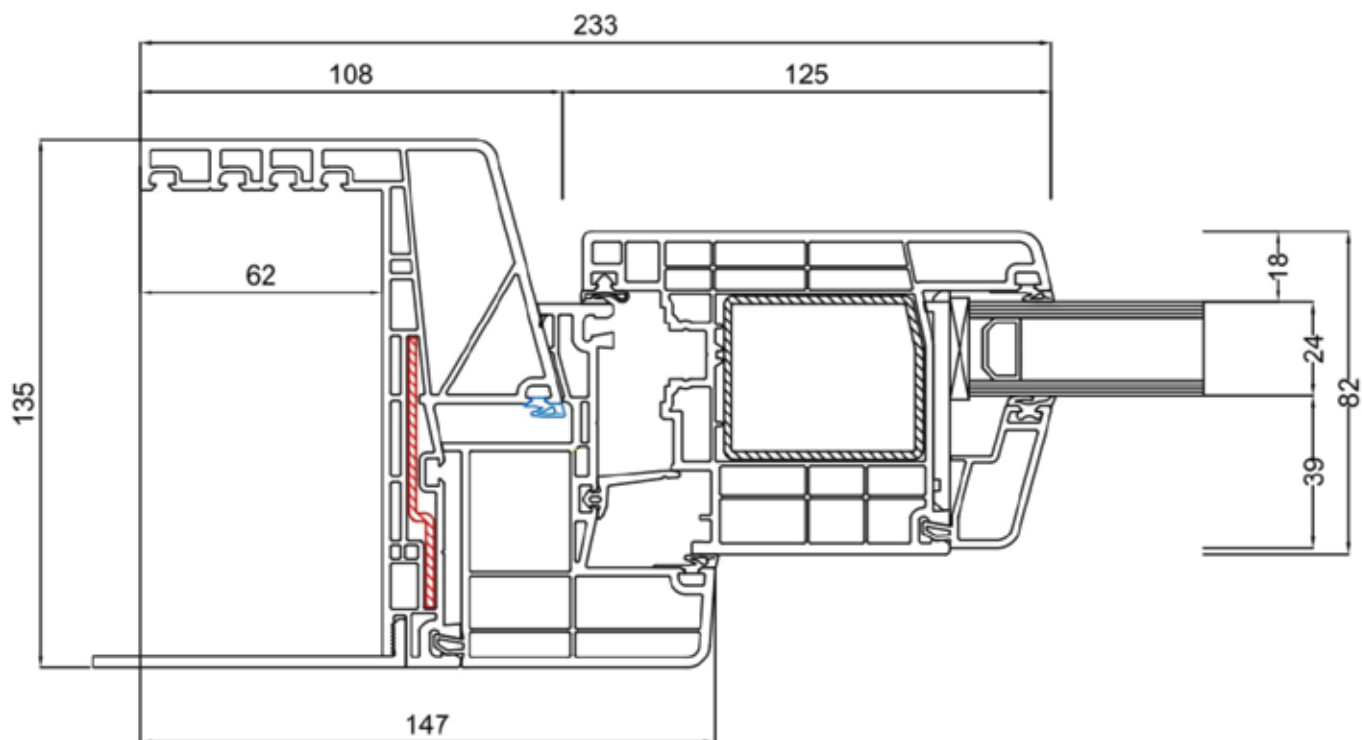

ZIJ- EN BOVENDETAIL MET NAAR BUITEN DRAAIENDE DEUR

 Technische doorsnede

Aan deze detailleringen kunnen geen rechten worden ontleend.

Kenmerken

Profiel producent:	Gealan
U-frame waarde:	1.2 W/m ² .K
Middendichting:	Ja
Hoekverbindingen:	Verstek HVL
Structuur & kleur:	glad houtnerffolies Realwood folies
Binnenafwerking:	inclusief afwerkprofiel voor binnen