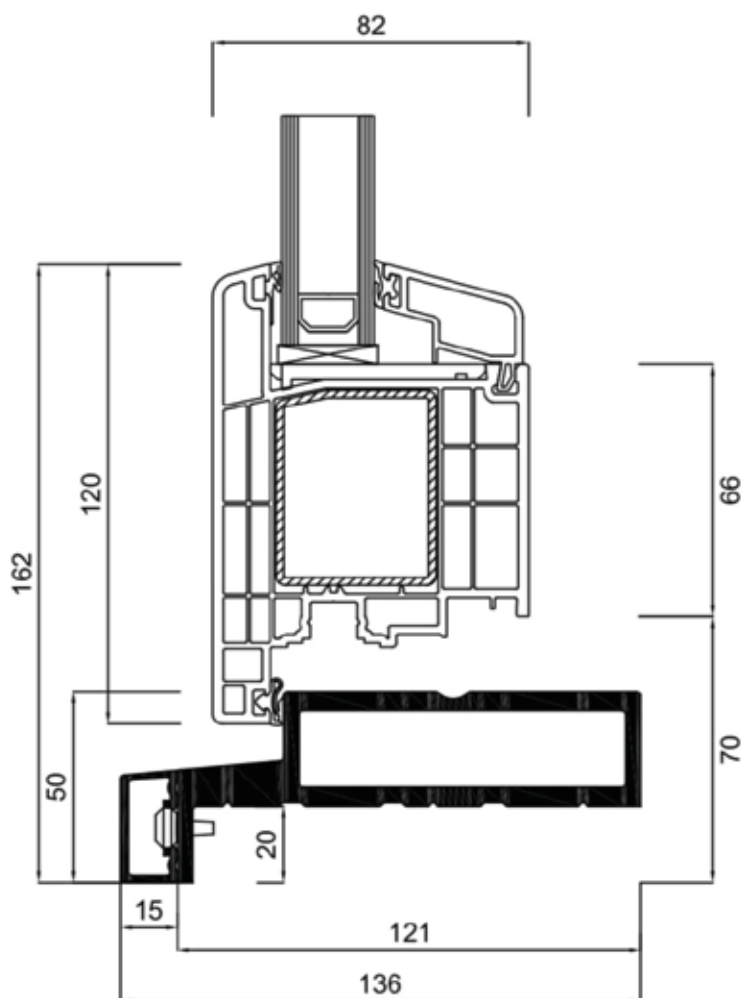

# ZIJ- EN BOVENDETAIL MET NAAR BINNEN DRAAIENDE DEUR

 Technische doorsnede

Aan deze detailleringen kunnen geen rechten worden ontleend.

## Kenmerken

Profiel producent:	Gealan
U-frame waarde:	1.2 W/m <sup>2</sup> .K
Middendichting:	Ja
Hoekverbindingen:	Verstek   HVL
Structuur & kleur:	glad   houtnerffolies   Realwood folies
Binnenafwerking:	inclusief afwerkprofiel voor binnen