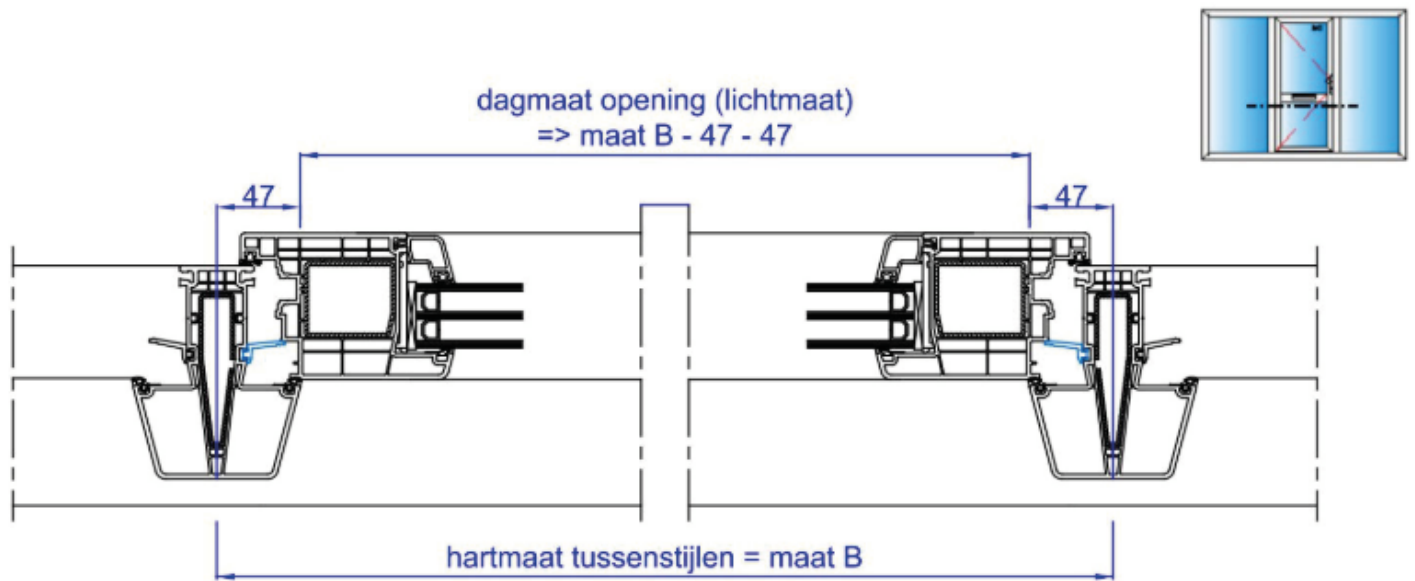

DETAIL DEUROPENINGEN NAAR BINNEN DRAAIENDE DEUR TUSSENSTIJL EN TUSSENSTIJL

 Technische doorsnede

CLICKOVER® VOORDEUR

Kenmerken

Profiel producent:	Gealan
U-frame waarde:	1.2 W/m ² .K
Middendichting:	Ja
Hoekverbindingen:	Verstek HVL
Structuur & kleur:	glad houtnerffolies Realwood folies
Binnenafwerking:	inclusief afwerkprofiel voor binnen