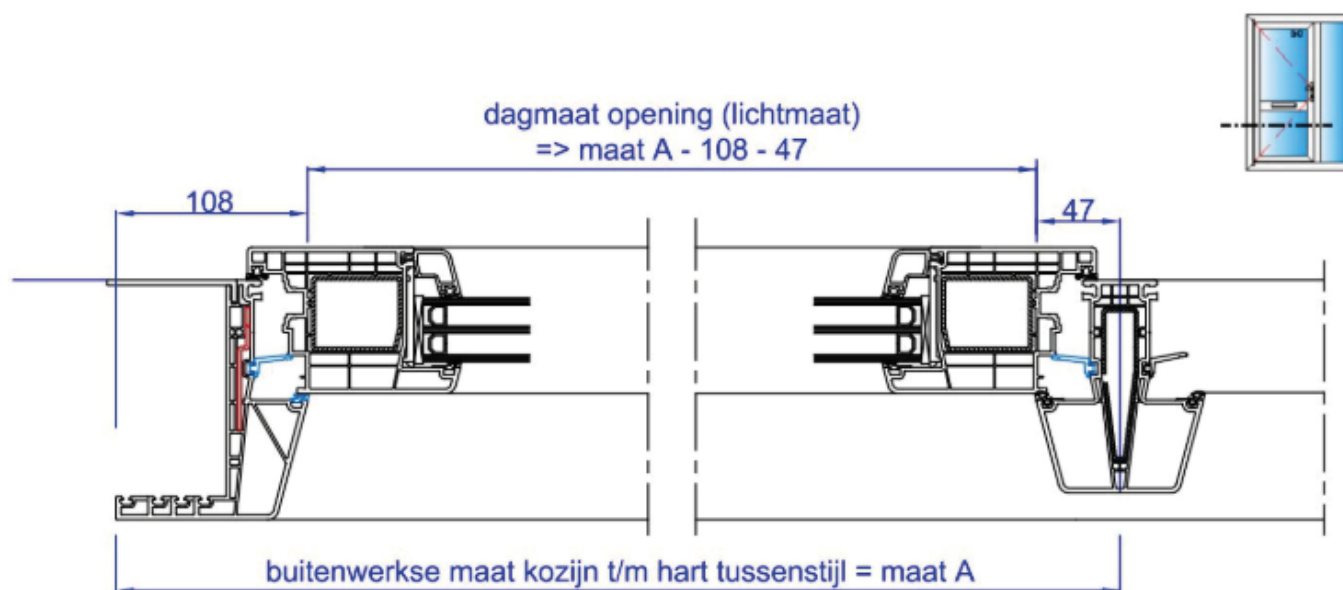

# DETAIL DEUROPENINGEN NAAR BINNEN DRAAIENDE DEUR KADER EN TUSSENSTIJL

 Technische doorsnede

### Kenmerken

Profiel producent:	Gealan
U-frame waarde:	1.2 W/m <sup>2</sup> .K
Middendichting:	Ja
Hoekverbindingen:	Verstek   HVL
Structuur & kleur:	glad   houtnerffolies   Realwood folies
Binnenafwerking:	inclusief afwerkprofiel voor binnen