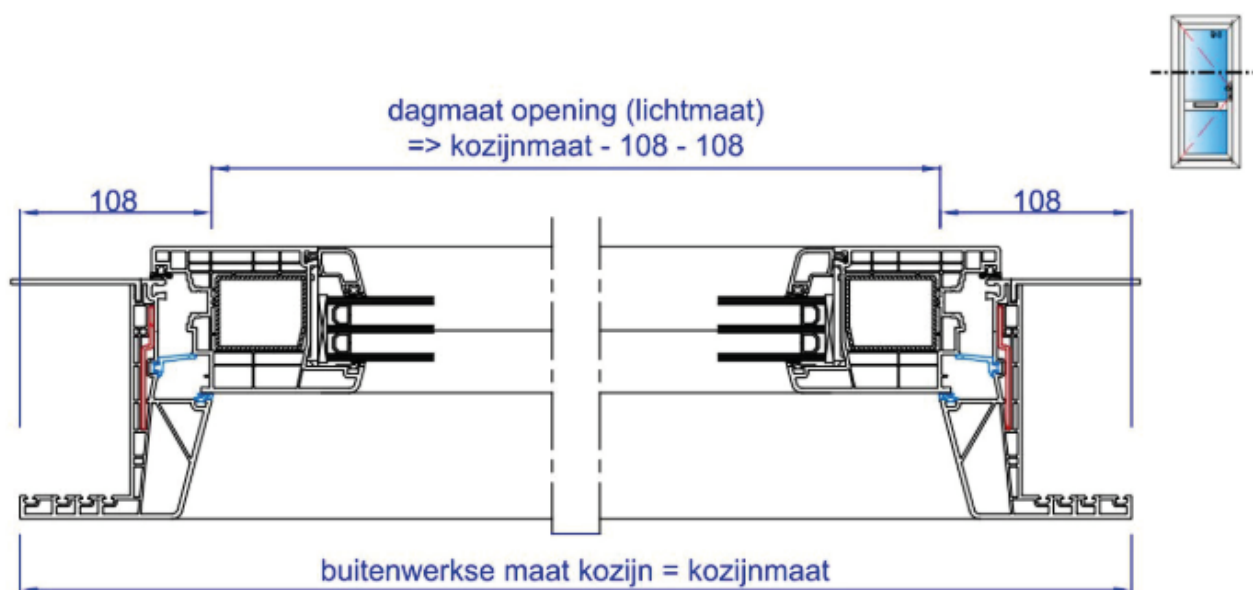

DETAIL DEUROPENINGEN NAAR BINNEN DRAAIENDE DEUR

 Technische doorsnede

CLICKOVER® VOORDEUR

Kenmerken

Profiel producent:	Gealan
U-frame waarde:	1.2 W/m ² .K
Middendichting:	Ja
Hoekverbindingen:	Verstek HVL
Structuur & kleur:	glad houtnerffolies Realwood folies
Binnenafwerking:	inclusief afwerkprofiel voor binnen