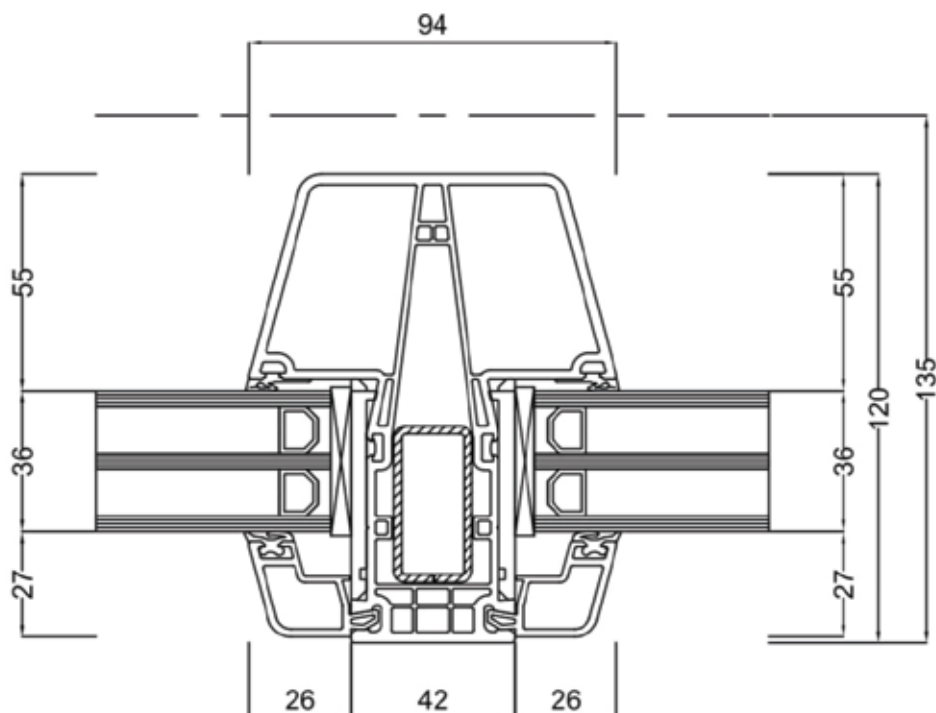

# TUSSENDORPEL/STIJL DETAIL MET GLAS

 Technische doorsnede

Aan deze detailleringen kunnen geen rechten worden ontleend.

## Kenmerken

Profiel producent:	Gealan
U-frame waarde:	1.2 W/m <sup>2</sup> .K
Middendichting:	Ja
Hoekverbindingen:	Verstek   HVL
Structuur & kleur:	glad   houtnerffolies   Realwood folies
Binnenafwerking:	inclusief afwerkprofiel voor binnen