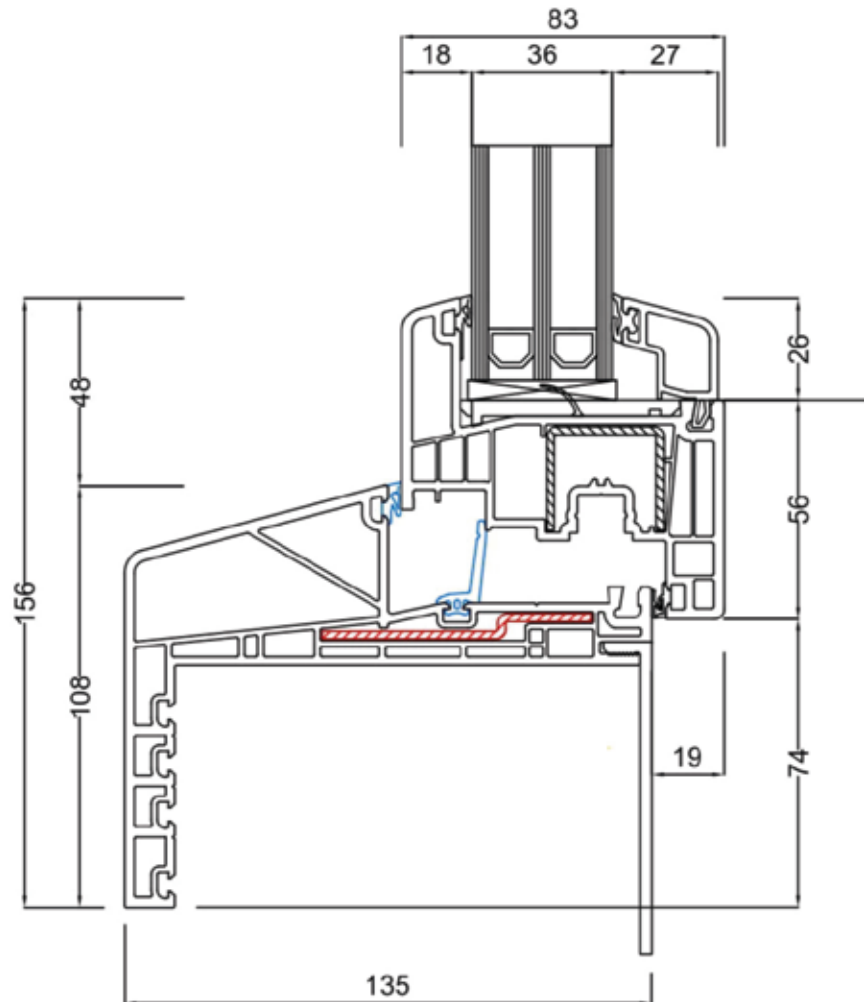

## Kenmerken

Profiel producent:	Gealan
U-frame waarde:	1.2 W/m <sup>2</sup> .K
Middendichting:	Ja
Hoekverbindingen:	Verstek   HVL
Structuur & kleur:	glad   houtnerffolies   Realwood folies
Binnenafwerking:	inclusief afwerkprofiel voor binnen