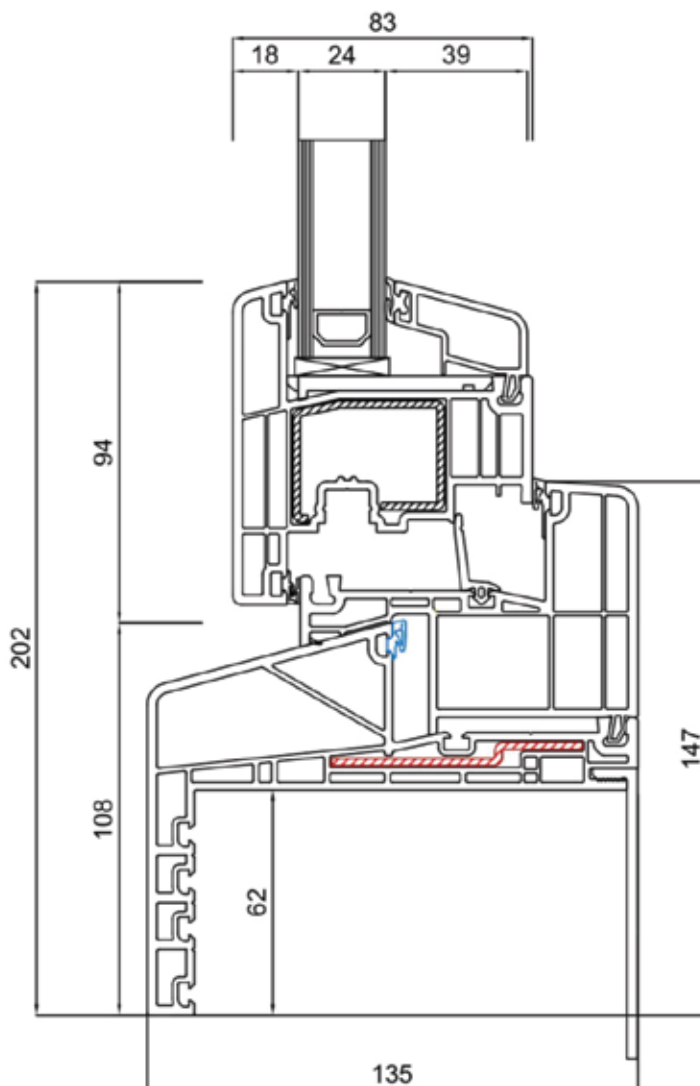

# ONDERDETAIL MET NAAR BUITEN DRAAIEND RAAM

 Technische doorsnede

Aan deze detailleringen kunnen geen rechten worden ontleend.

## Kenmerken

Profiel producent:	Gealan
U-frame waarde:	1.2 W/m <sup>2</sup> .K
Middendichting:	Ja
Hoekverbindingen:	Verstek   HVL
Structuur & kleur:	glad   houtnerffolies   Realwood folies
Binnenafwerking:	inclusief afwerkprofiel voor binnen