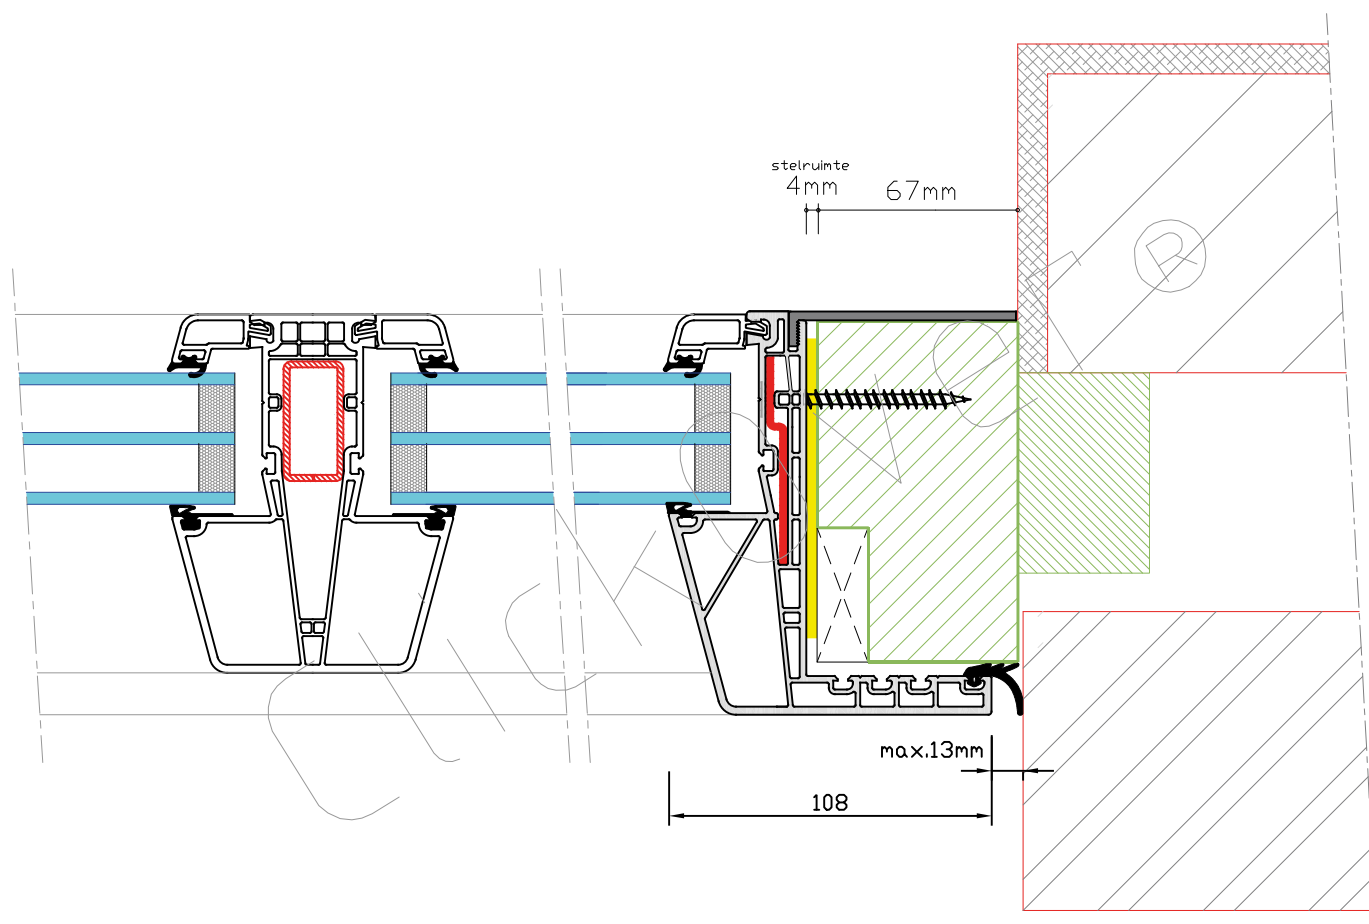

ZIJDEDETAIL MET VAST GLAS EN EEN TUSSENSTIJL

 Technische doorsnede

PLAATSING OVER HET BESTAANDE HOUTEN KOZIJN

Kenmerken

Profiel producent:	Gealan
U-frame waarde:	1.2 W/m ² .K
Middendichting:	Ja
Hoekverbindingen:	Verstek HVL
Structuur & kleur:	glad houtnerffolies Realwood folies
Binnenafwerking:	inclusief afwerkprofiel voor binnen