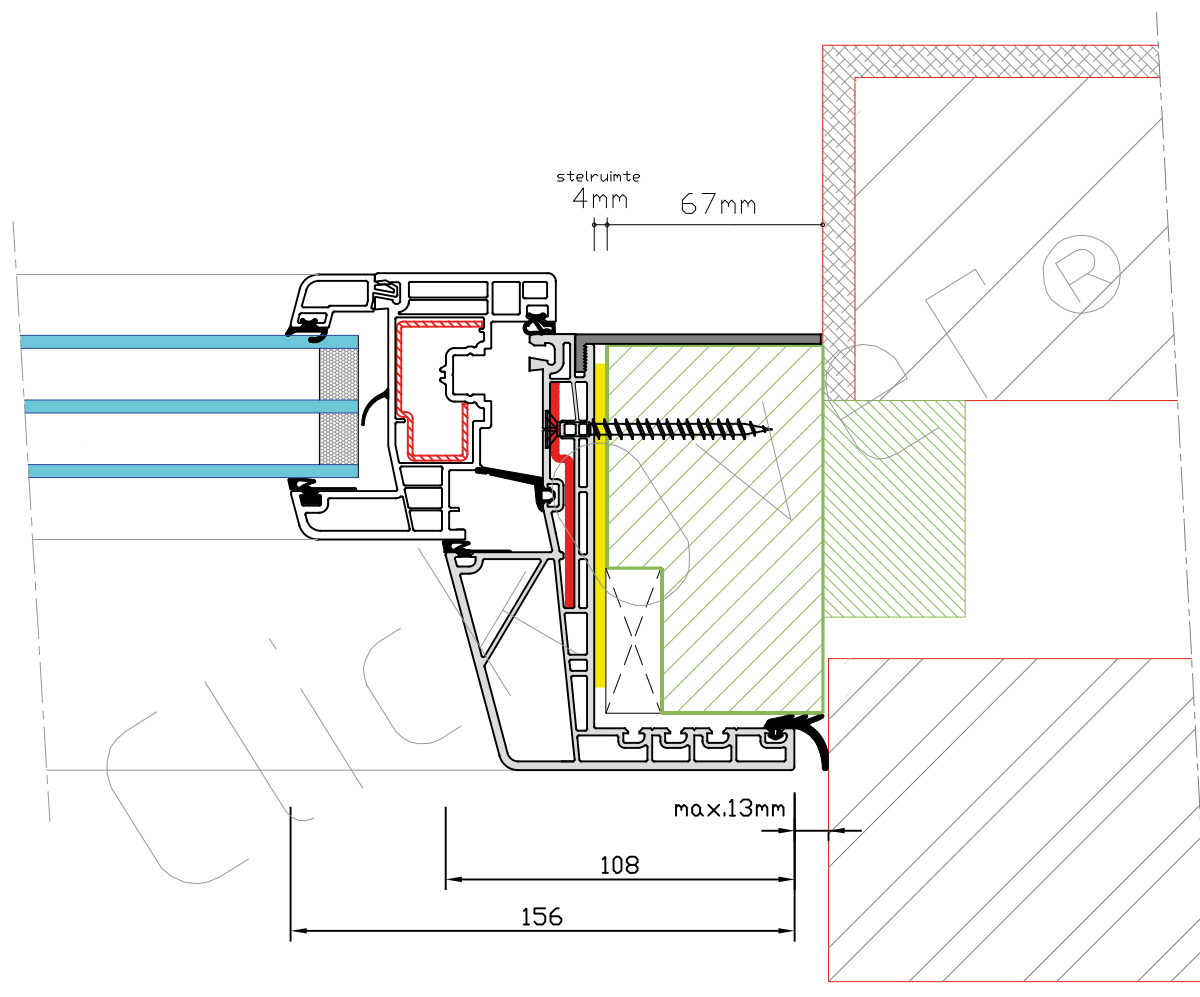

PLAATSING OVER HET BESTAANDE HOUTEN KOZIJN

Kenmerken

Profiel producent:	Gealan
U-frame waarde:	1.2 W/m ² .K
Middendichting:	Ja
Hoekverbindingen:	Verstek HVL
Structuur & kleur:	glad houtnerffolies Realwood folies
Binnenafwerking:	inclusief afwerkprofiel voor binnen