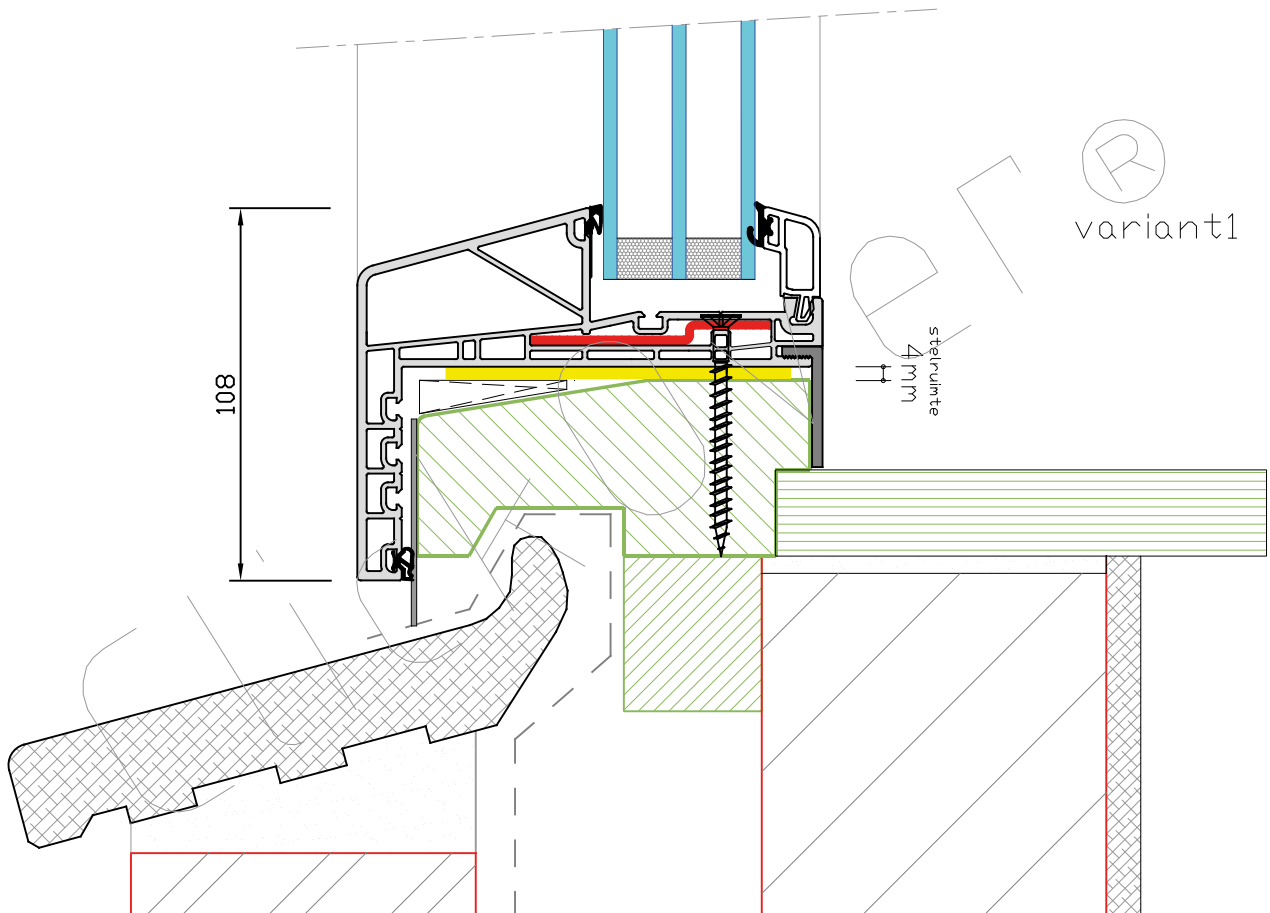

PLAATSING OVER HET BESTAANDE HOUTEN KOZIJN

Kenmerken

Profiel producent:	Gealan
U-frame waarde:	1.2 W/m ² .K
Middendichting:	Ja
Hoekverbindingen:	Verstek HVL
Structuur & kleur:	glad houtnerffolies Realwood folies
Binnenafwerking:	inclusief afwerkprofiel voor binnen