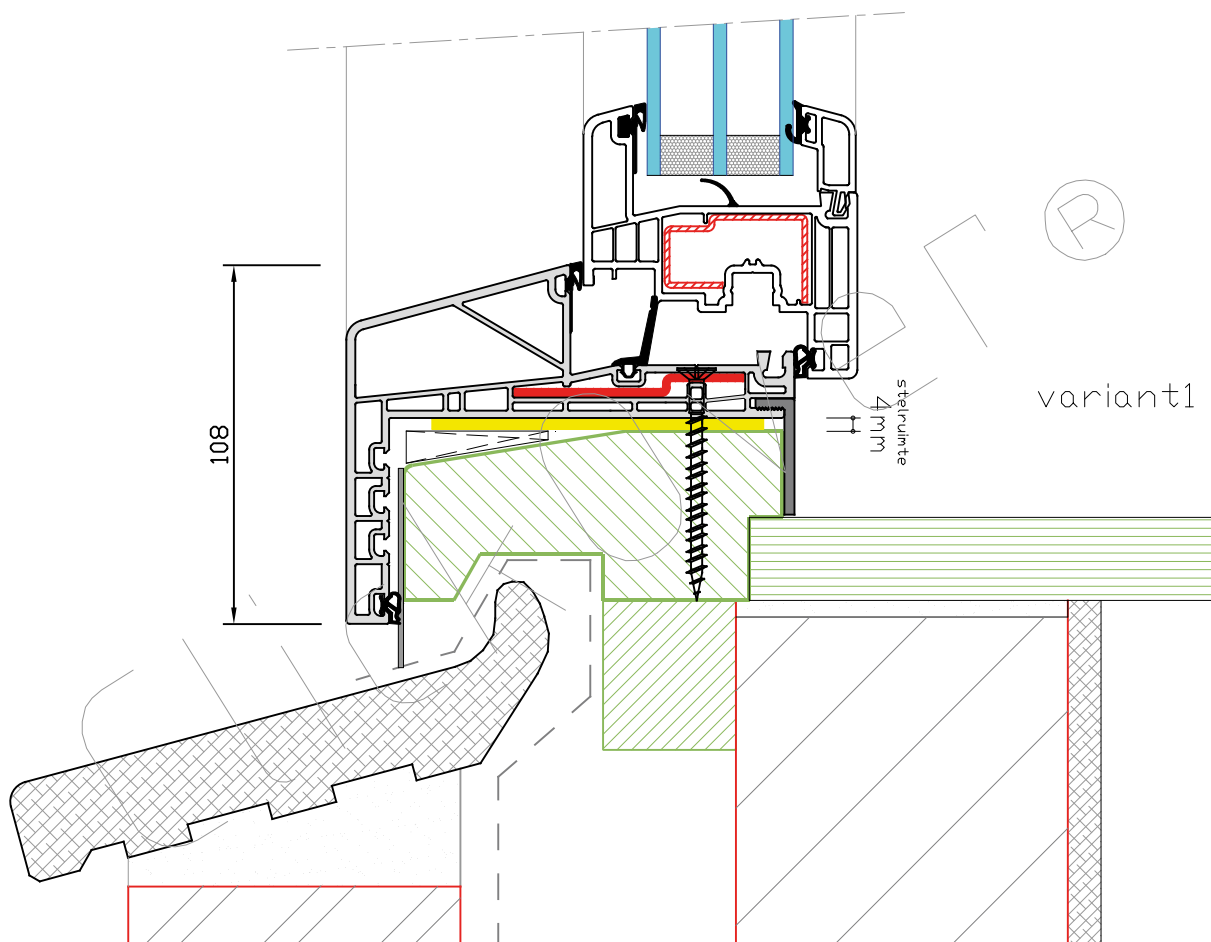

ONDERDETAIL MET RAAMDDEEL VARIANT

 Technische doorsnede

PLAATSING OVER HET BESTAANDE HOUTEN KOZIJN

Kenmerken

Profiel producent:	Gealan
U-frame waarde:	1.2 W/m ² .K
Middendichting:	Ja
Hoekverbindingen:	Verstek HVL
Structuur & kleur:	glad houtnerffolies Realwood folies
Binnenafwerking:	inclusief afwerkprofiel voor binnen