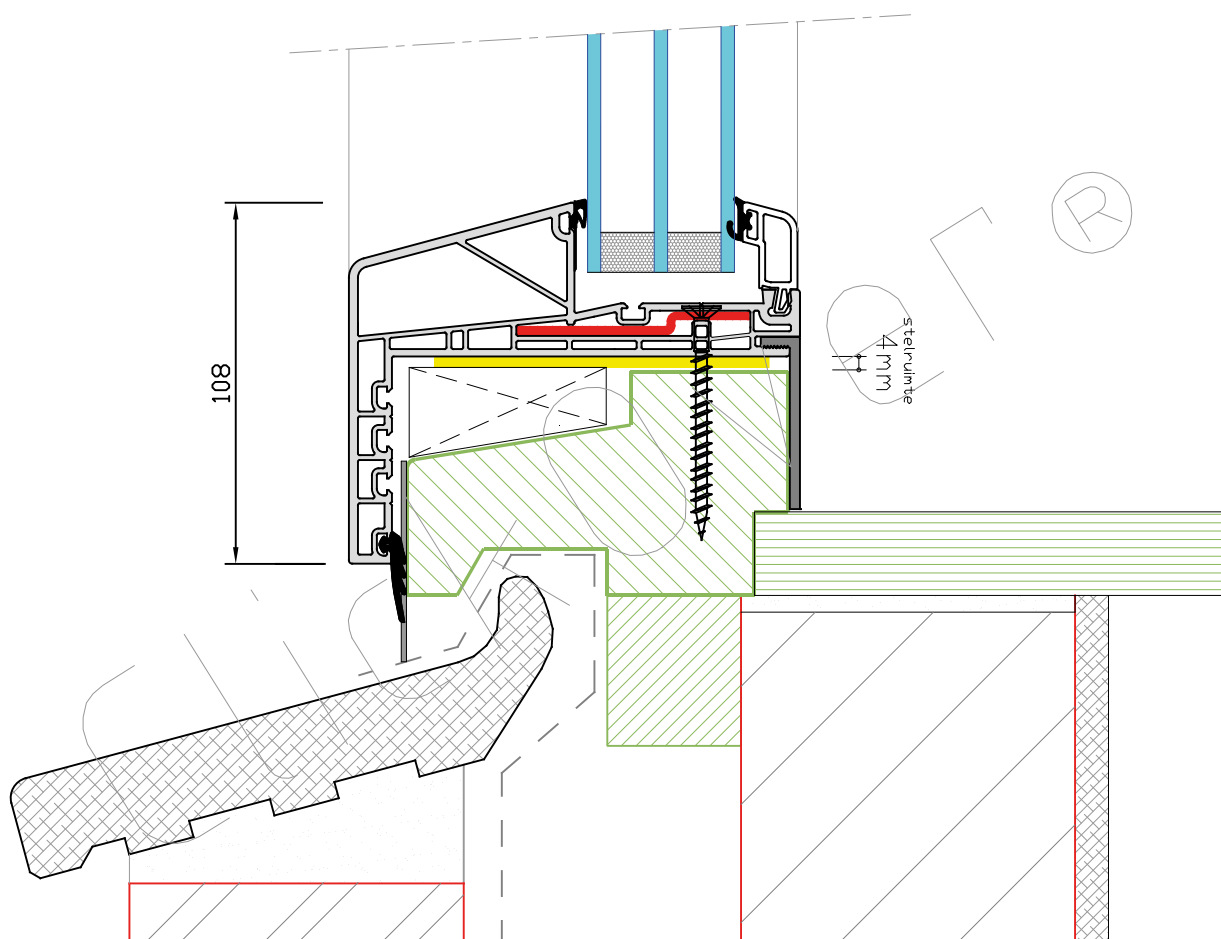

PLAATSING OVER HET BESTAANDE HOUTEN KOZIJN

Kenmerken

Profiel producent:	Gealan
U-frame waarde:	1.2 W/m ² .K
Middendichting:	Ja
Hoekverbindingen:	Verstek HVL
Structuur & kleur:	glad houtnerffolies Realwood folies
Binnenafwerking:	inclusief afwerkprofiel voor binnen