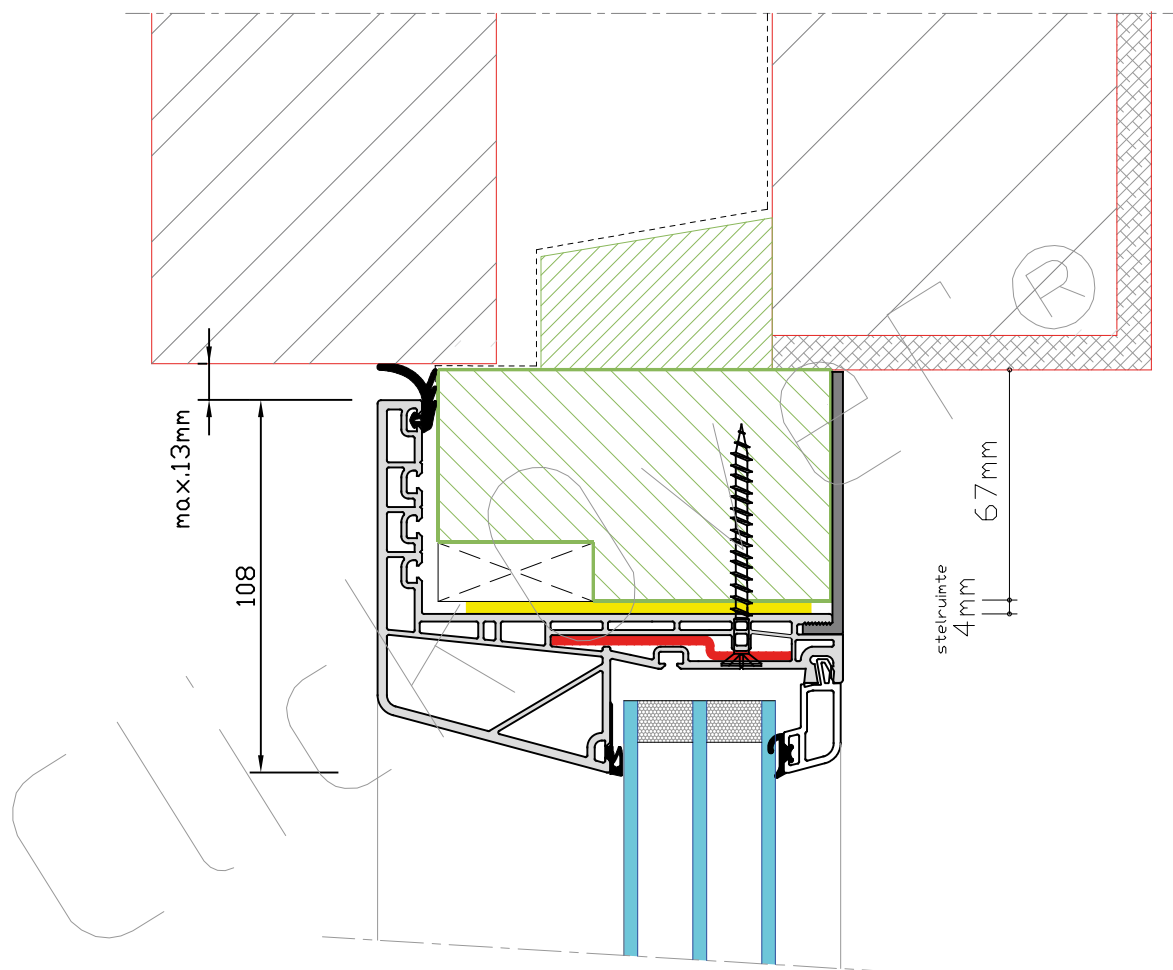

PLAATSING OVER HET BESTAANDE HOUTEN KOZIJN

Kenmerken

Profiel producent:	Gealan
U-frame waarde:	1.2 W/m ² .K
Middendichting:	Ja
Hoekverbindingen:	Verstek HVL
Structuur & kleur:	glad houtnerffolies Realwood folies
Binnenafwerking:	inclusief afwerkprofiel voor binnen